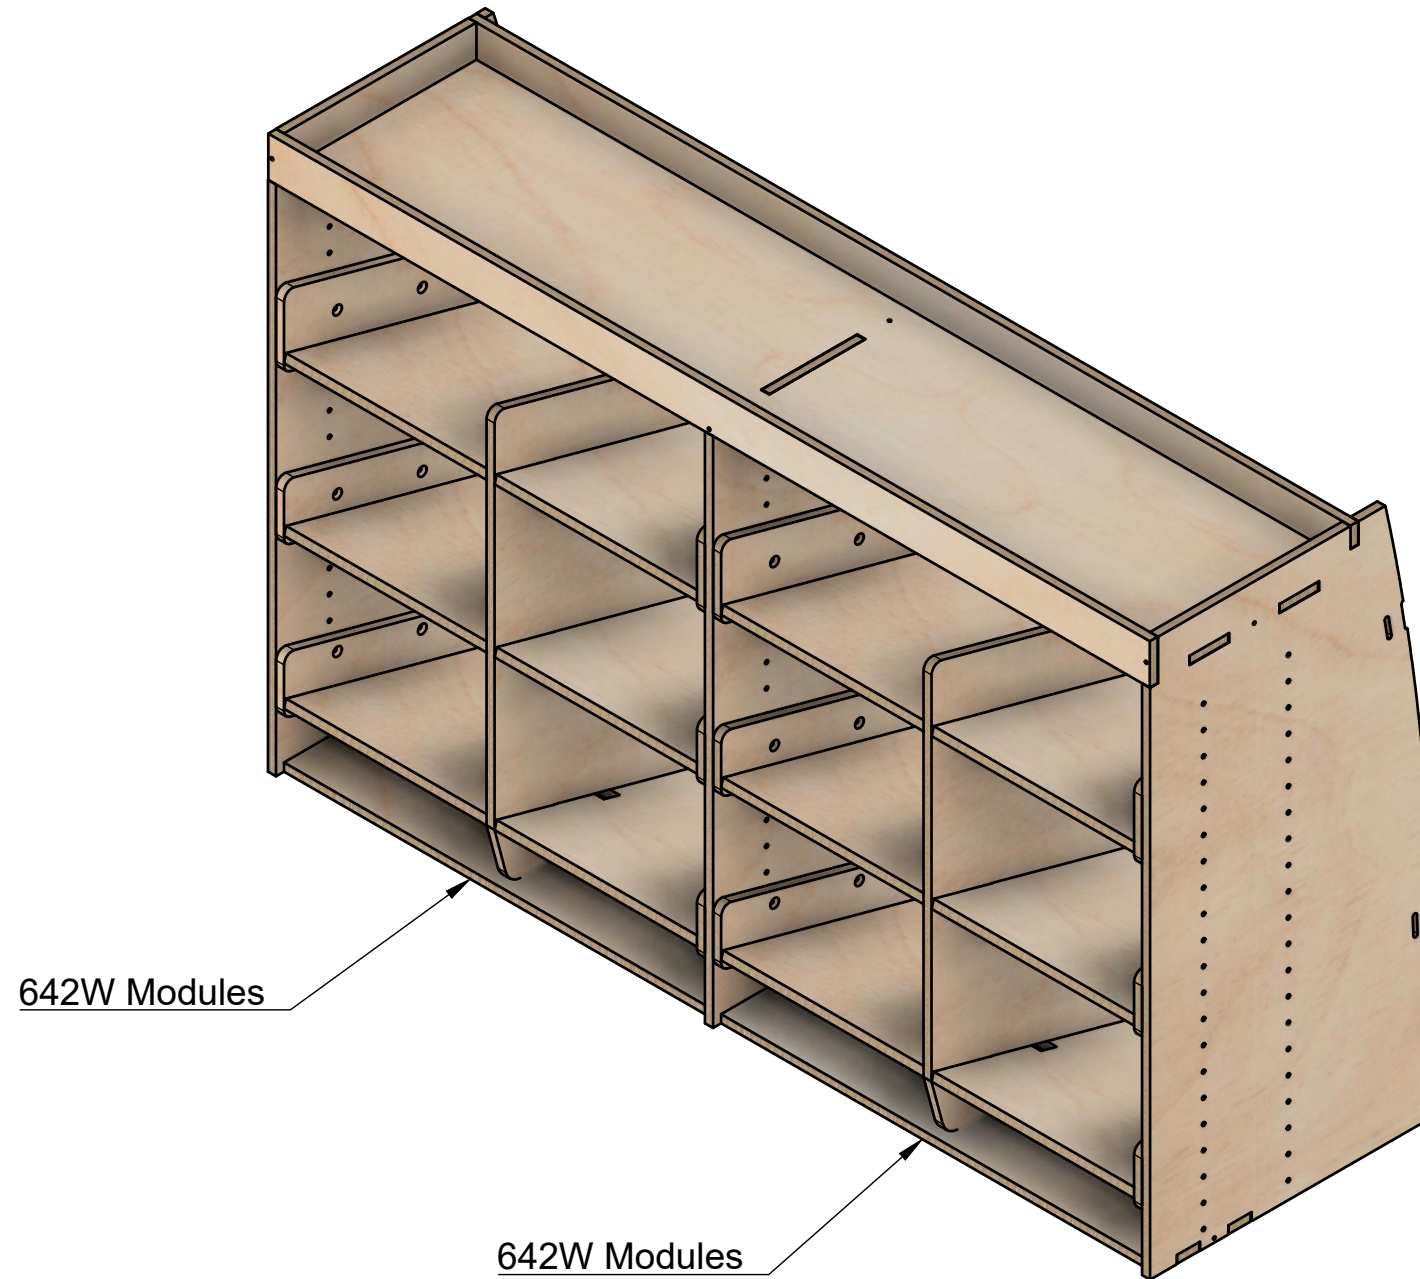

# Euro Crate Rack | F374

SKU: VWT56\_L2\_PSL\_Euro\_F374